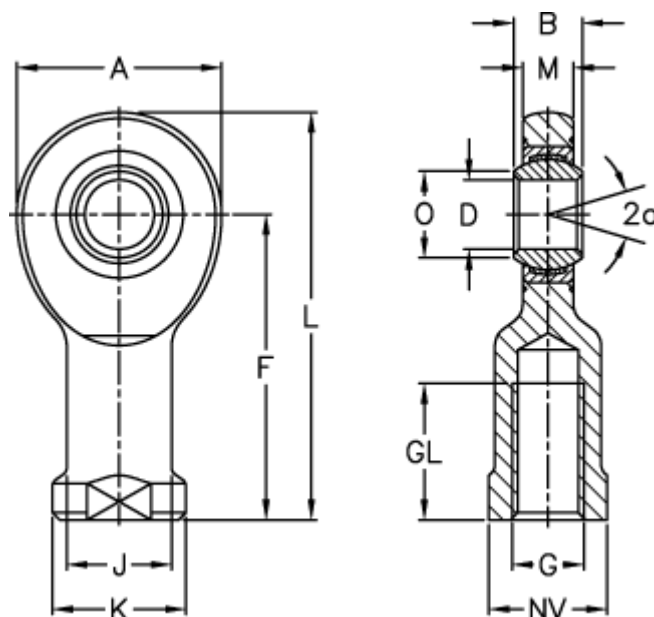

Varenummer: 03485025

Beskrivelse: Fluro Ledhoved EIL 25D-2RS

## Mål

A	= 64	J	= 33.5
a (grader)	= 7	K	= 42
B	= 20	L	= 126
D	= 25	M	= 17
Dynamisk træk kN	= 51	NV	= 36
F	= 94	O	= 29.3
g	= M24x2	Statisk træk kN	= 92
GL	= 48	Vægt	= 640